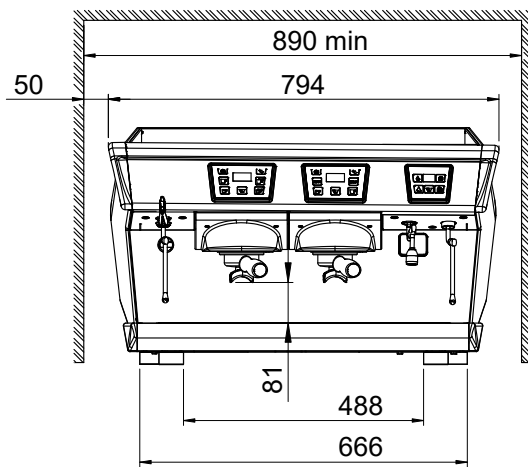

Front

Elektricitet

Spänning:	
602526 (AURA2DOSA)	400 V/3N ph/50 Hz
Effekt, max:	4.8 kW
Stickkontakt typ:	Kabel utan stickpropp

Vatten

[NOT TRANSLATED]	5 / 60 °C

Viktig information

Ytermått, bredd	794 mm
Ytermått, djup	592 mm
Ytermått, höjd	490 mm
Nettovikt:	73 kg
Fraktvolym:	0.69 m³

Hållbarhetsdata

Effekt, min:	7.2 Amps