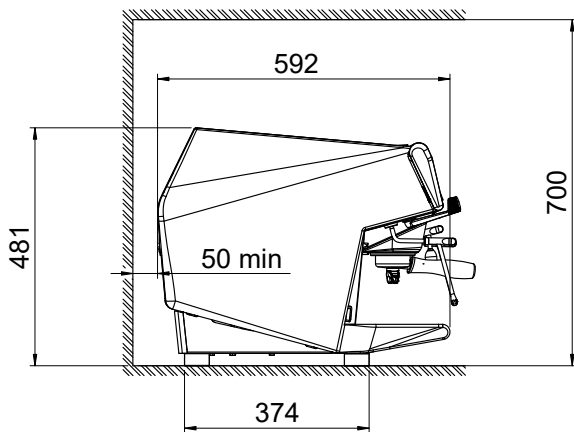

Sida

Elektricitet

Spänning:	
602526 (AURA2DOSA)	400 V/3N ph/50 Hz
Effekt, max:	4.8 kW
Stickkontakt typ:	Kabel utan stickpropp

Vatten

[NOT TRANSLATED]	5 / 60 °C

Viktig information

Ytermått, bredd	794 mm
Ytermått, djup	592 mm
Ytermått, höjd	490 mm
Nettovikt:	73 kg
Fraktvolym:	0.69 m³

Hållbarhetsdata

Effekt, min:	7.2 Amps