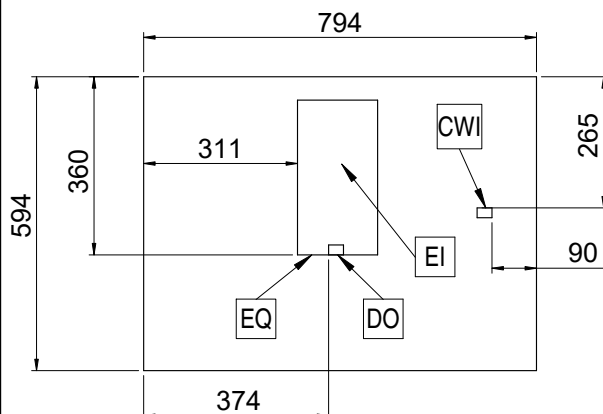

- Filter för två koppar - 18 g
- Slaglåda i rostfritt stål

PNC 871018
PNC 871019

Front

Sida

Topp

Elektricitet

Spänning:	
602526 (AURA2DOSA)	400 V/3N ph/50 Hz
Effekt, max:	4.8 kW
Stickkontakt typ:	Kabel utan stickpropp

Vatten

[NOT TRANSLATED]	5 / 60 °C
------------------	-----------

Viktig information

Ytermått, bredd	794 mm
Ytermått, djup	592 mm
Ytermått, höjd	490 mm
Nettovikt:	73 kg
Fraktvolym:	0.69 m ³

Hållbarhetsdata